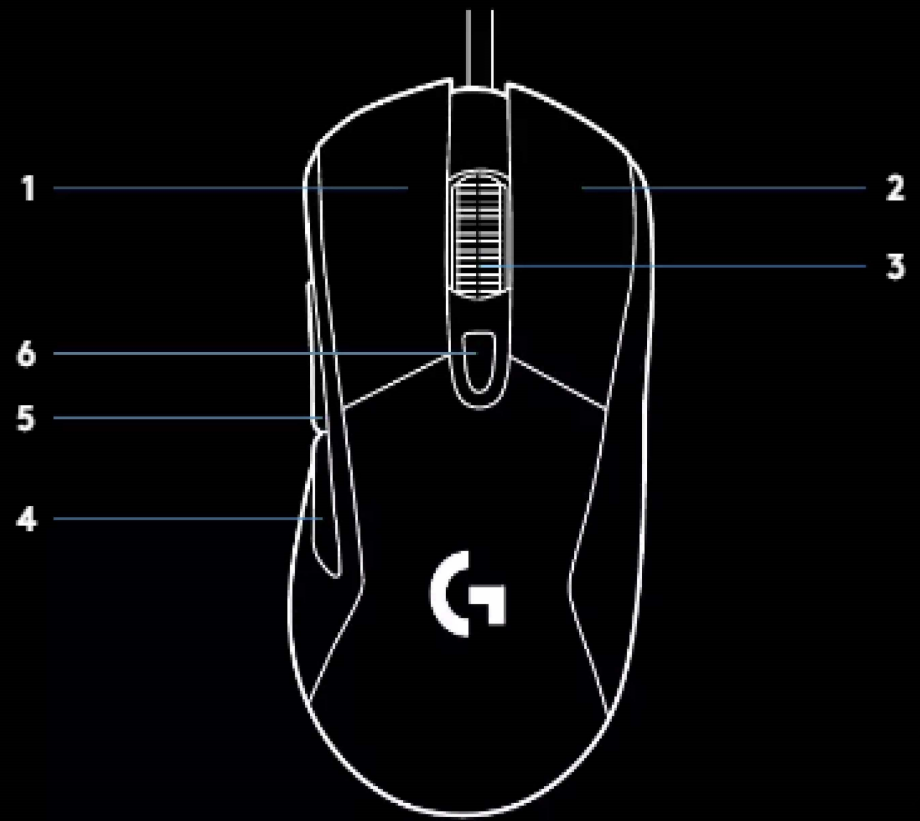

6 ПОЛНОСТЬЮ ПРОГРАММИРУЕМЫХ КНОПОК

- 1 Влево (кнопка 1)
- 2 Вправо (кнопка 2)
- 3 Нажатие колесика (кнопка 3)
- 4 Назад (кнопка 4)
- 5 Вперед (кнопка 5)
- 6 Циклическое изменение чувствительности
- 7 Крышка отсека для утяжелителя