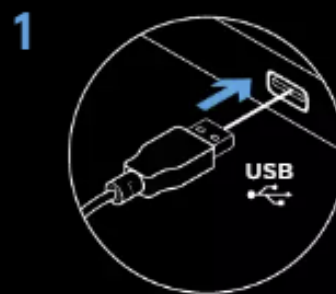

ПОДГОТОВКА К РАБОТЕ

Перед началом работы с устройством внимательно прочтите эти инструкции.

- 1 Подключите мышь к USB-порту компьютера.

- 2 Загрузите и установите ПО Logitech G HUB:
www.logitechG.com/GHUB.