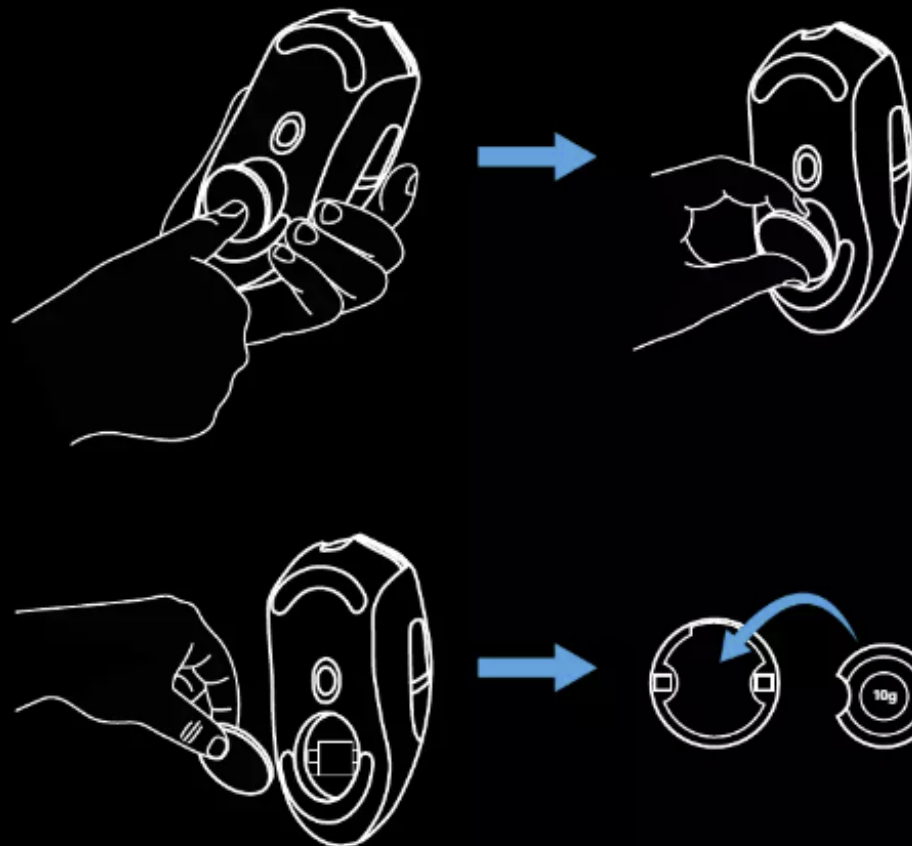

РЕГУЛИРОВКА ВЕСА

В упаковке находится дополнительный утяжелитель весом 10 граммов.

ВОПРОСЫ И ОТВЕТЫ

www.logitechG.com/support/G403-HERO