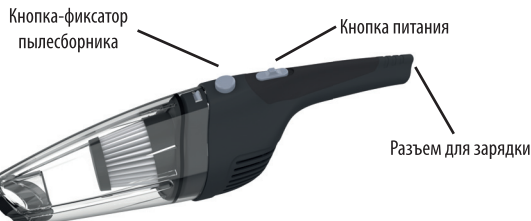

Внешний вид устройства

Использование

Зарядка

Подключите зарядный кабель к пылесосу и к адаптеру питания USB 5В/2А. Красный индикатор на штекере USB зарядного кабеля горит во время зарядки. Зарядка окончена, когда красный индикатор погас полностью и горит зеленый индикатор. Отключите кабель от пылесоса по окончании зарядки.

Включение

Используйте выключатель питания на пылесосе для его включения и начала использования. Выключайте пылесос во время перерывов в процессе уборки, чтобы продлить время работы.

Очистка пылесборника и фильтра

Нажмите кнопку фиксации пылесборника и снимите его. Потяните за специальный выступ на корпусе фильтра и извлеките фильтр. Удалите загрязнения, при необходимости промойте и просушите пылесборник. Очистите фильтр с помощью щетки. При необходимости, слегка постучите по пластиковой части корпуса фильтра, чтобы удалить мелкую пыль. При снижении силы всасывания пылесоса, если механическая очистка фильтра не помогает, промойте фильтр в чистой прохладной воде. Не используйте сильный напор воды