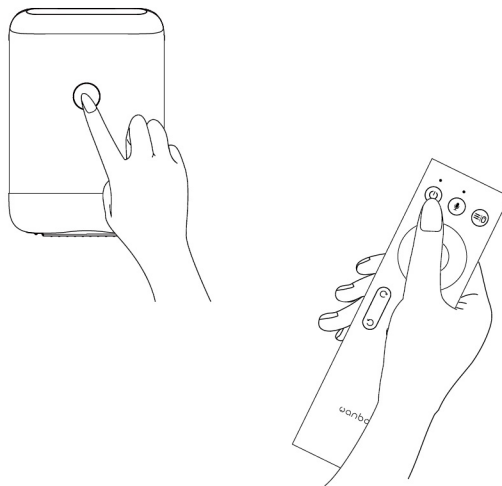

Включение / выключение проектора

1. Кнопка Вкл / Выкл на проекторе
2. Кнопка Вкл / Выкл на пульте ДУ (направьте пульт на проектор)