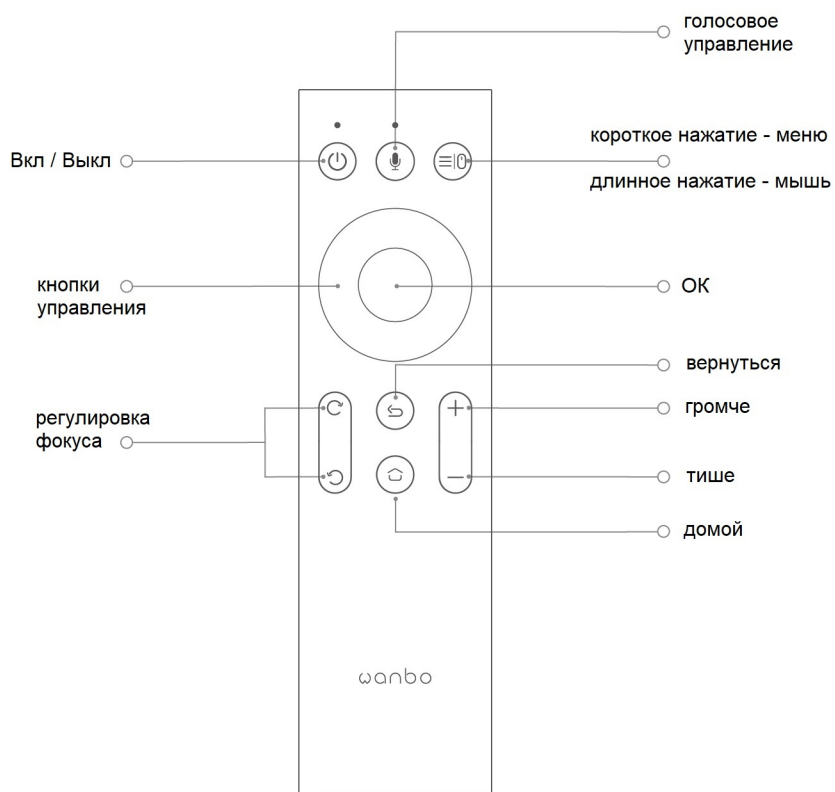

wanbo

портативный проектор
Wanbo T6R Max

Комплект поставки

1. Проектор
2. Пульт управления
3. Блок питания

Схема устройства

Пульт управления

Характеристики

1. Размеры 137x201x195 мм
2. Вес 1,9 кг
3. Технология изображения LCD
4. Источник света LED
5. Входы: HDMI, USB, AV
6. Выходы: аудиовыход (наушники)