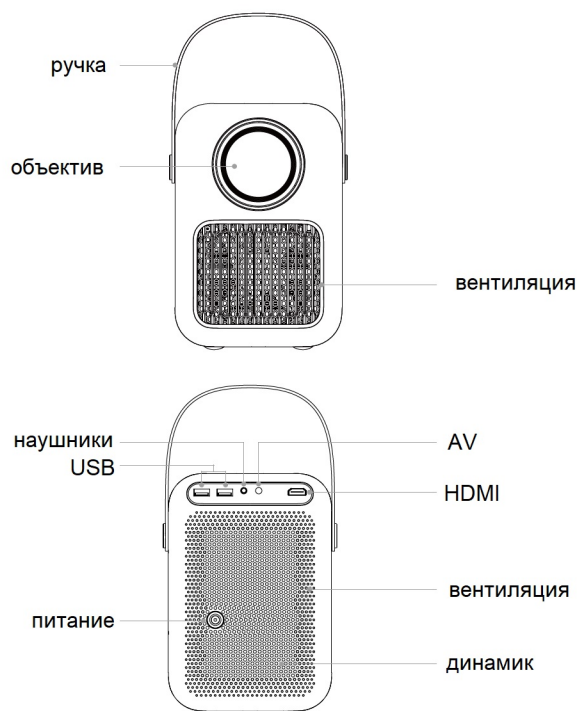

wanbo

портативный проектор
Wanbo T6R Max

Комплект поставки

1. Проектор
2. Пульт управления
3. Блок питания

Схема устройства

Пульт управления

Характеристики

1. Размеры 137x201x195 мм
2. Вес 1,9 кг
3. Технология изображения LCD
4. Источник света LED
5. Входы: HDMI, USB, AV
6. Выходы: аудиовыход (наушники)